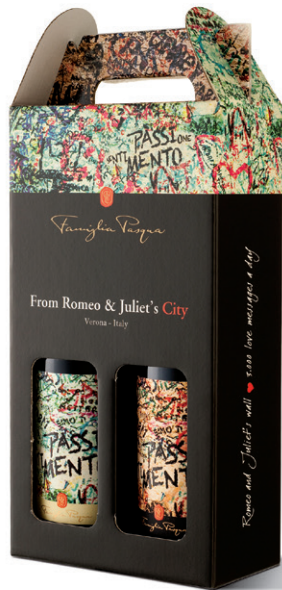

Amarone della Valpolicella / D.O.C.G.

FAMIGLIA PASQUA

Codice - **1520**
Box 2 bottiglie / 750 ml

PassioneSentimento R&J
Bianco e rosso Veneto / I.G.T.

Codice - **1576**
Box singolo / 1500 ml

PassioneSentimento
Rosso Veneto / I.G.T.

Codice - **1403**
Box singolo / 1500 ml

Passione Sentimento
D.O.C.G.

Codice - **1544**
Box singolo / 750 ml

Valpolicella Ripasso
D.O.C. / Superiore

Codice - **1533**
Box singolo / 750 ml

Amarone della Valpolicella
D.O.C.G.